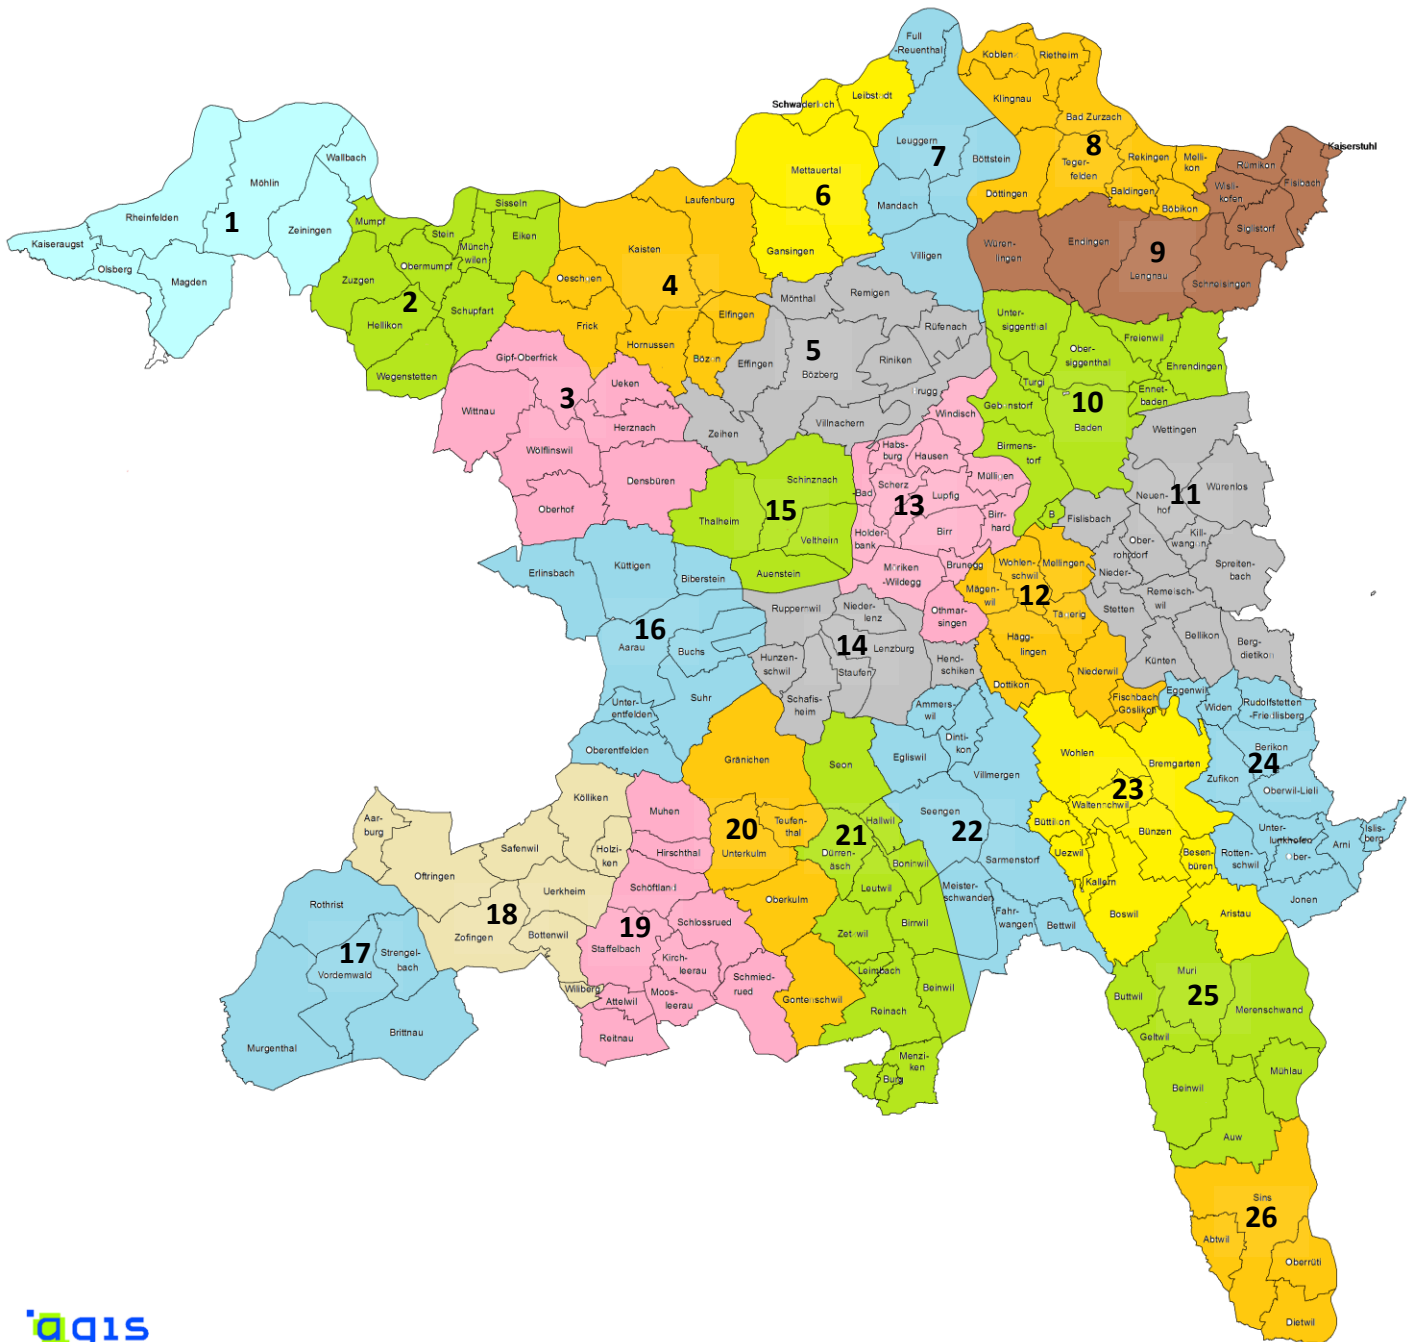

Kontrollkreise Grundeinteilung ab 2023

Kontrollpersonal der Agricon

Kreis	Nr.	Name	Vorname	Wohnort	Natel
1	25	Albin	Sandro	Kleinfelden SO	079 207 49 68
2	4	Baumann	Walter	Hunzenschwil	079 616 98 90
3	18	Marolf	Daniel	Hettenschwil	079 650 54 78
4	16	Kaufmann	Urs	Möhlin	079 728 10 40
5	22	Herzog	Stefan	Möhlin	079 559 73 40
6	49	Steigmeier	Urs	Endingen	079 480 07 68
7	3	Baldinger	Walter	Lengnau	079 585 17 64
8	12	Habegger	Daniel	Mägenwil	079 696 64 15
9	21	Fischler	Peter	Möhlin	079 396 71 21
10	8	Handschin	Peter	Bubendorf	079 665 81 29
11	28	Spuler	Matthias	Endingen	079 403 67 74
12	46	Rehmann	Gregor	Kaisten	079 209 15 01
13	13	Baumgartner	Adrian	Schneisingen	079 457 60 23