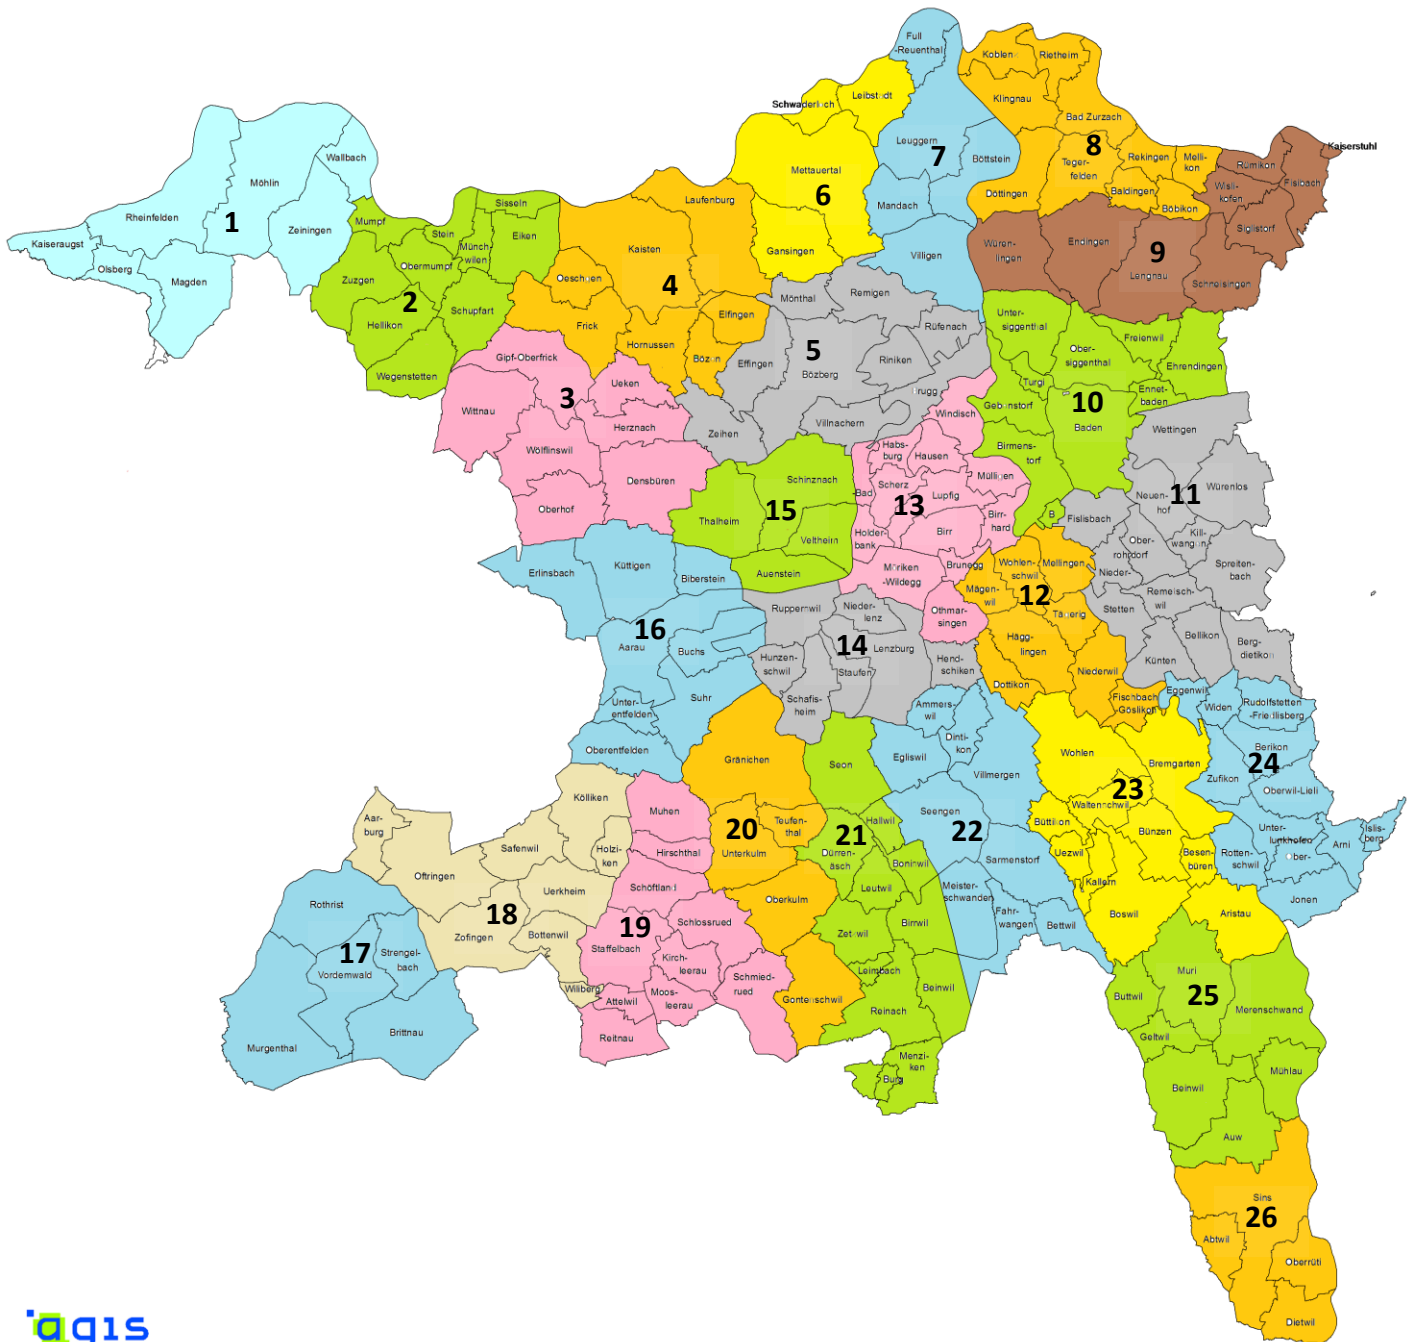

Kontrollkreise Grundeinteilung ab 2024

Kontrollpersonal der Agricon

Kreis	Nr.	Name	Vorname	Wohnort	Natel
1	25	Albin	Sandro	Kleinfelz SO	079 207 49 68
2	4	Baumann	Walter	Hunzenschwil	079 616 98 90
3	18	Marolf	Daniel	Hettenschwil	079 650 54 78
4	16	Kaufmann	Urs	Möhlin	079 728 10 40
5	22	Herzog	Stefan	Möhlin	079 559 73 40
6	49	Steigmeier	Urs	Endingen	079 480 07 68
7		vakant			
8	12	Habegger	Daniel	Mägenwil	079 696 64 15
9	21	Fischler	Peter	Möhlin	079 396 71 21
10	8	Handschin	Peter	Bubendorf	079 665 81 29
11	28	Spuler	Matthias	Endingen	079 403 67 74
12	46	Rehmann	Gregor	Kaisten	079 209 15 01
13	13	Baumgartner	Adrian	Schneisingen	079 457 60 23